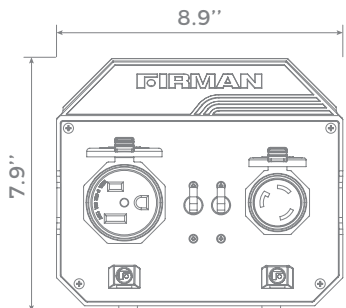

UPC // 840876101506

RECEPTACLE // 5-50R 50A-120V + L5-30P 30A-120V

MAXIMUM OUTPUT POWER // 6000W

SUITABLE MODEL // W01781 AND W03081

RATED CURRENT // 50A

CARTON L×W×H // 10.2" × 6.5" × 9.4"

CARTON WEIGHT // 4.03 LBS.

UNITS PER PALLET // 216

UNITS PER CONTAINER // 4752 / 40HQ

WIRMAN

PARALLEL KIT 1201
KIT DE CONEXIÓN PARALELA 1201
KIT DE CONNEXION PARALLÈLE 1201

14-50R
50A 120V

50A 30A

NOT FOR 240V USE
NO ES PARA EL USO DE 240V
PAS POUR L'UTILISATION DE 240V