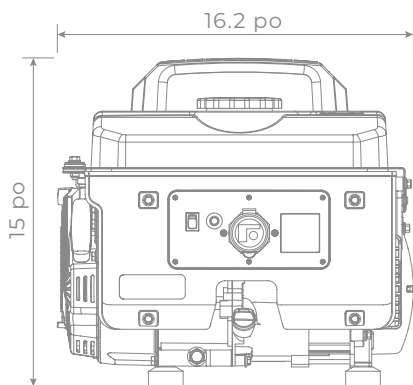

SANS
CADRE
MOINS
D'ESPACE

VOLTÈTRE

DÉMARRAGE
MANUEL
FIABLE

20A
—
120V

9-HR

POIDS LÉGER

GARANTIE
DE
3 ANS