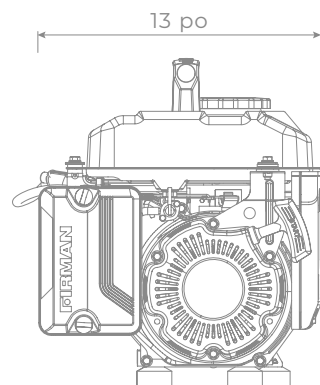

SANS
CADRE
MOINS
D'ESPACE

VOLTÈTRE

DÉMARRAGE
MANUEL
FIABLE

20A
—
120V

9-HR

POIDS LÉGER

GARANTIE
DE
3 ANS