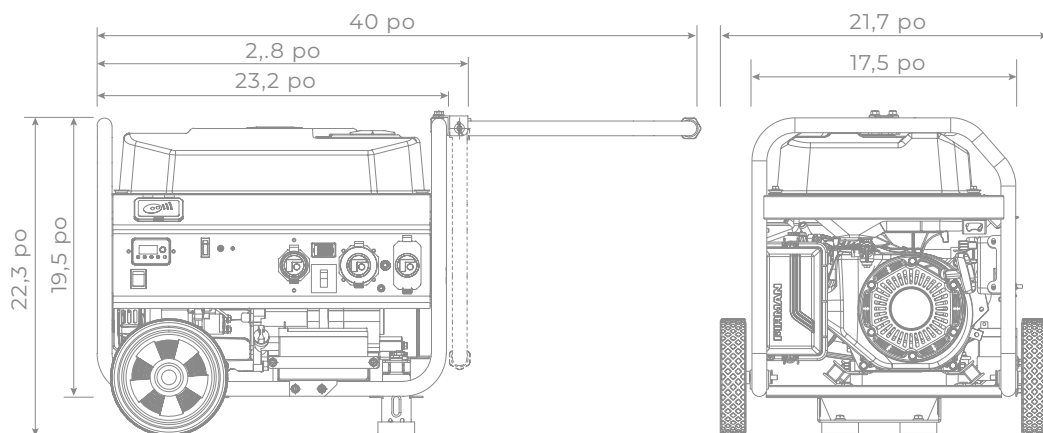

CAPACITÉ DU RÉSERVOIR // **5.0 GAL**

AUTONOMIE // JUSQU'À 14 H (@50% CHARGE)

DÉCIBELS // 67 dB (@7m @50% LOAD)

CAISSE L×I×H // 27,2 po × 18,1 po × 20,5 po

POIDS BRUT // 128 LIVRES (LB)

POIDS DE L'APPAREIL // 119,5 LIVRES (LB)

UNITÉS PAR PALETTE // 16

UNITÉS PAR CONTENEUR // 316 / 40HQ

PANNEAU DE COMMANDE

(2) 5-20R 20A-120V

(1) TT-30R 30A-120V RV READY

(1) L14-30R 30A-120/240V

30A
—
120V

GARANTIE
DE
3 ANS