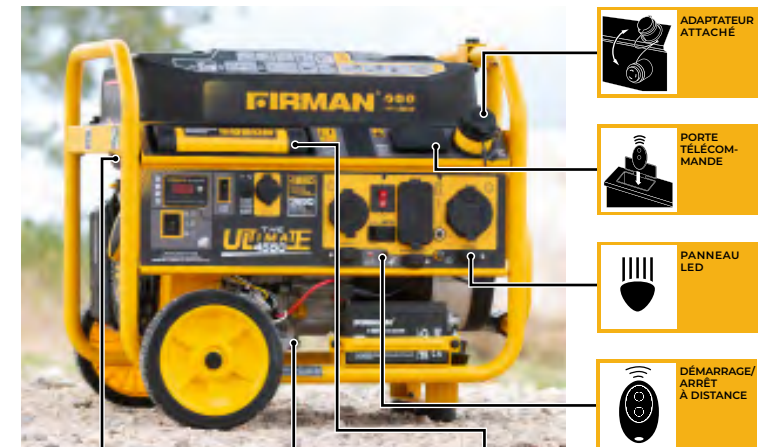

P03617

4550 / 3650 WATT DÉMARRAGE À DISTANCE / ÉLECTRIQUE / MANUEL
GÉNÉRATRICE PORTATIVE À ESSENCE
CERTIFIÉE EPA ET CETL

FIRMAN[®]
POWER EQUIPMENT

8716 WEST LUDLOW DR. SUITE #6
PEORIA, AZ 85381
1-844-347-6261
WWW.FIRMANPOWEREQUIPMENT.COM

FUEL TANK VOLUME // **5.0 GAL**

AUTONOMIE // JUSQU'À 14 H (@50% CHARGE)

DÉCIBELS // 63 dB (@7m @50% CHARGE)

CAISSE L×I×H // 27,2 po × 18,1 po × 19,9 po

POIDS BRUT // 132 LB

POIDS DE L'APPAREIL // 119 LB

UNITÉS PAR PALETTE // 8

UNITÉS PAR CONTENEUR // 272 / 40HQ

PANNEAU DE COMMANDE

(2) 5-20R 20A-120V

(1) L14-30R 30A-120/240V

(1) TT-30R 30A-120V RV READY

(1) TT-30P TO L5-30R 30A-120V
ADAPTER

(1) DC OUTLET 8.3A-12V

(2) USB OUTLET 2.1A-5V

OUVRE-BOUTEILLE

VIDANGE SIMPLE

CARTOUCHE DE MAINTENANCE

30A

120/240V

14-HR

CLIMATISEUR DE VR

CONÇU POUR