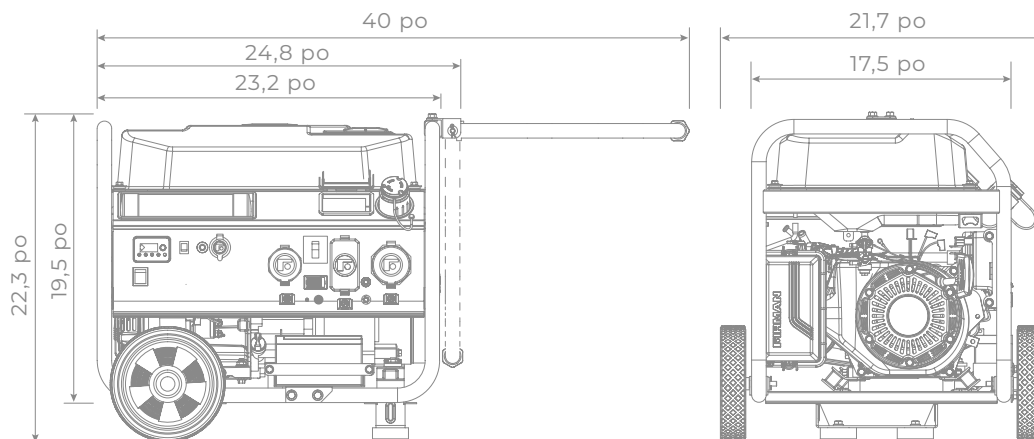

P03617

4550 / 3650 WATT DÉMARRAGE À DISTANCE / ÉLECTRIQUE / MANUEL
GÉNÉRATRICE PORTATIVE À ESSENCE
CERTIFIÉE EPA ET CETL

FIRMAN®
POWER EQUIPMENT

8716 WEST LUDLOW DR. SUITE #6
PEORIA, AZ 85381
1-844-347-6261
WWW.FIRMANPOWEREQUIPMENT.COM

UPC // 840876136171

PUISSANCE DE DÉMARRAGE // 4550W

PUISSANCE DE FONCTIONNEMENT // 3650W

VOLTAGE // 120 / 240V

FRÉQUENCE // 60Hz

TYPE DE MOTEUR // SOUPAPES EN TÊTE

SYSTÈME DE DÉMARRAGE // À DISTANCE /
ÉLECTRIQUE / MANUEL

FUEL TANK VOLUME // **5.0 GAL**

AUTONOMIE // JUSQU'À 14 H (@50% CHARGE)

DÉCIBELS // 63 dB (@7m @50% CHARGE)

CAISSE L×I×H // 27,2 po × 18,1 po × 19,9 po

POIDS BRUT // 132 LB

POIDS DE L'APPAREIL // 119 LB

UNITÉS PAR PALETTE // 8

UNITÉS PAR CONTENEUR // 272 / 40HQ

PANNEAU DE COMMANDE

(2) 5-20R 20A-120V

(1) L14-30R 30A-120/240V

(1) TT-30R 30A-120V RV READY

(1) TT-30P TO L5-30R 30A-120V
ADAPTER

(1) DC OUTLET 8.3A-12V

(2) USB OUTLET 2.1A-5V

OUVRE-BOUTEILLE

VIDANGE SIMPLE

CARTOUCHE DE MAINTENANCE

30A

120/240V

14-HR

CLIMATISEUR DE VR

CONÇU POUR